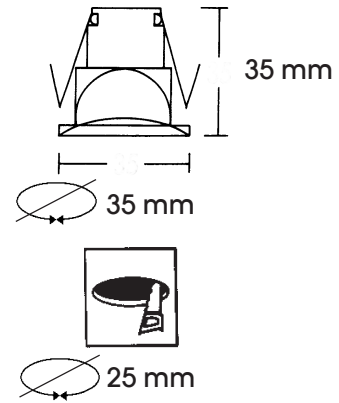

D-011.00

Bildvergrößerung über
download.pdf

D-011

12 V, max. 20 W, Fassung G4
Transformator erforderlich

Kabellänge: 140 mm
IP 20

Farben(Oberfläche): .00 .02 .03 .10

Trafo, Lampen usw.:
Siehe **Zubehör**

Farbnummern(Oberfläche):
Siehe **Innenleuchten** > Farben